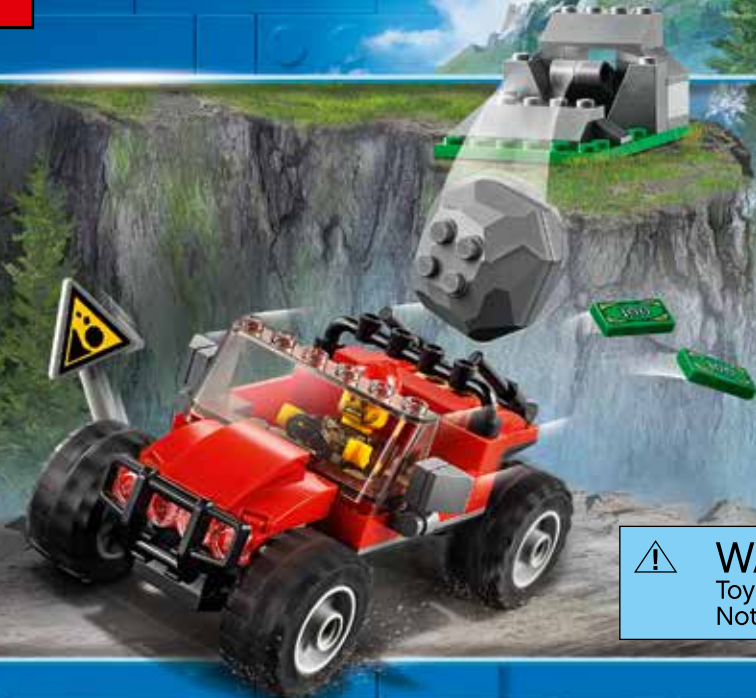

CITY

60172

 [LEGO.com/city](https://www.LEGO.com/city)

WARNING: CHOKING HAZARD.
Toy contains small parts and a small ball.
Not for children under 3 years.

AVERTISSEMENT : RISQUE D'ÉTOUFFEMENT.

Le jouet contient des petites pièces ainsi qu'une petite boule.
Il ne convient pas aux enfants de moins de 3 ans.

ADVERTENCIA: PELIGRO DE ASFIXIA.

Juguete que contiene partes pequeñas y una pelota pequeña.
No recomendado para niños menores de 3 años.

1

2

3

1

6

2