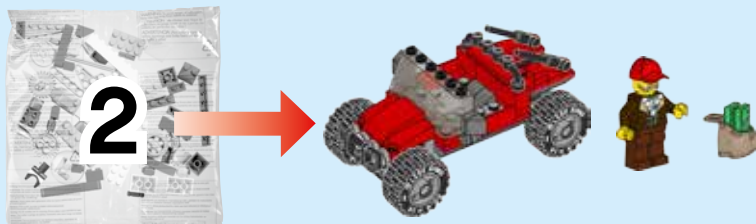

CITY

60172

 [LEGO.com/city](https://www.LEGO.com/city)

WARNING: CHOKING HAZARD.
Toy contains small parts and a small ball.
Not for children under 3 years.

AVERTISSEMENT : RISQUE D'ÉTOUFFEMENT.

Le jouet contient des petites pièces ainsi qu'une petite boule.
Il ne convient pas aux enfants de moins de 3 ans.

ADVERTENCIA: PELIGRO DE ASFIXIA.

Juguete que contiene partes pequeñas y una pelota pequeña.
No recomendado para niños menores de 3 años.

1

2

3

1

6

2