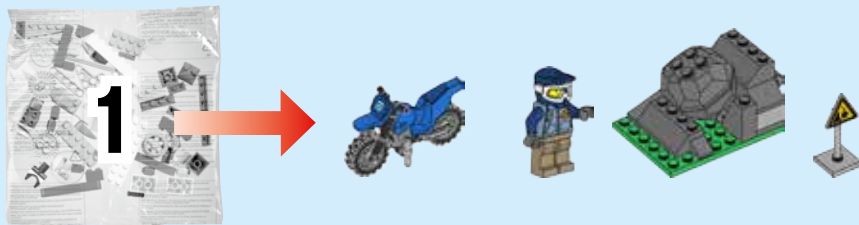

CITY

60172

 [LEGO.com/city](https://www.LEGO.com/city)

WARNING: CHOKING HAZARD.
Toy contains small parts and a small ball.
Not for children under 3 years.

AVERTISSEMENT : RISQUE D'ÉTOUFFEMENT.

Le jouet contient des petites pièces ainsi qu'une petite boule.
Il ne convient pas aux enfants de moins de 3 ans.

ADVERTENCIA: PELIGRO DE ASFIXIA.

Juguete que contiene partes pequeñas y una pelota pequeña.
No recomendado para niños menores de 3 años.

1

2

3

1

6

2