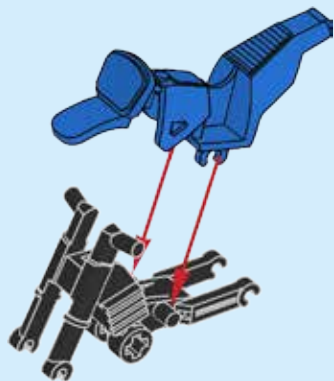

CITY

60172

 [LEGO.com/city](https://www.LEGO.com/city)

WARNING: CHOKING HAZARD.
Toy contains small parts and a small ball.
Not for children under 3 years.

AVERTISSEMENT : RISQUE D'ÉTOUFFEMENT.

Le jouet contient des petites pièces ainsi qu'une petite boule.
Il ne convient pas aux enfants de moins de 3 ans.

ADVERTENCIA: PELIGRO DE ASFIXIA.

Juguete que contiene partes pequeñas y una pelota pequeña.
No recomendado para niños menores de 3 años.

1

2

3

1

6

2